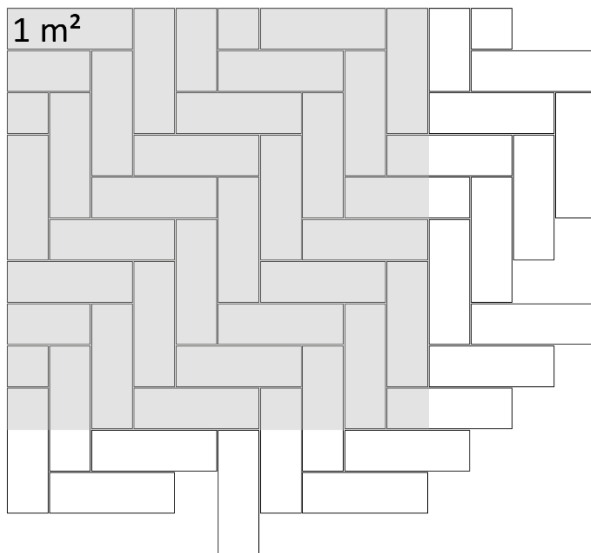

Palladium-Dunkel

30 x 10 x 8 cm (Hell)

Palladium 1/3-Farbmix

VERLEGEMUSTER

HALBVERAND

Bedarf (m²):
30x10 cm = 33,33 Steine

FISCHGRÄT

Bedarf (m²):
30x10 cm = 33,33 Steine