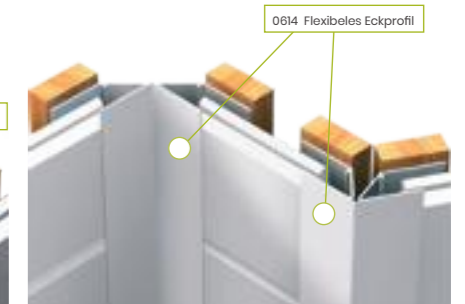

¹⁾ Dekore= sh. vorherige Seite

Ausführliche
Montageanleitung?
www.mammutpaneele.de

Abmessungen Paneele

Nutzbreite	100, 200 oder 250 mm
Stärke	16,5 mm
Langlochabstand	15 mm
Langlochmaße	2 x 15 mm
Befestigungsabstand	Fassade alle 30 cm (vMbm) Untersichten max. 80 cm Mammut 100 mit Verstärker max. 125 cm Verarbeitungslänge max. 300 cm
Dekorpaneele an der Fassade	