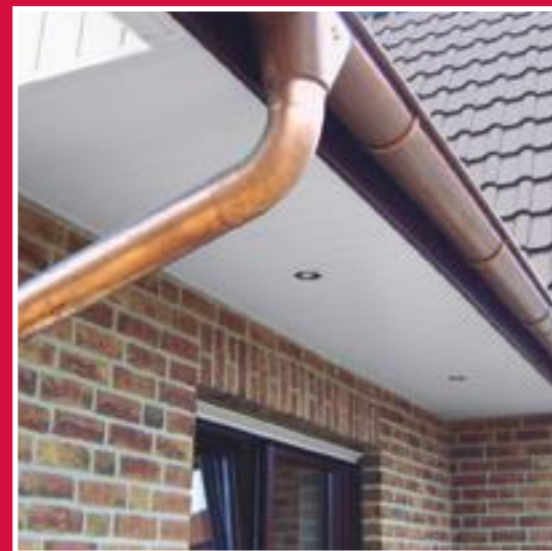

 **MAMMUT**[®] SORTIMENT
Pflegeleichte Paneele für Ihr Haus

Verkleidungspaneele

Deckenpaneele Extensa

Fassadenpaneele

Mammut Verkleidungspaneele

- Viele Farben und Modelle
- Bis zu 80 cm Lattungsabstand
- Klickverbindung und Schuss-Nut
- Uv-beständig und lichtecht
- Langlebig und pflegeleicht
- 10 Jahre Garantie