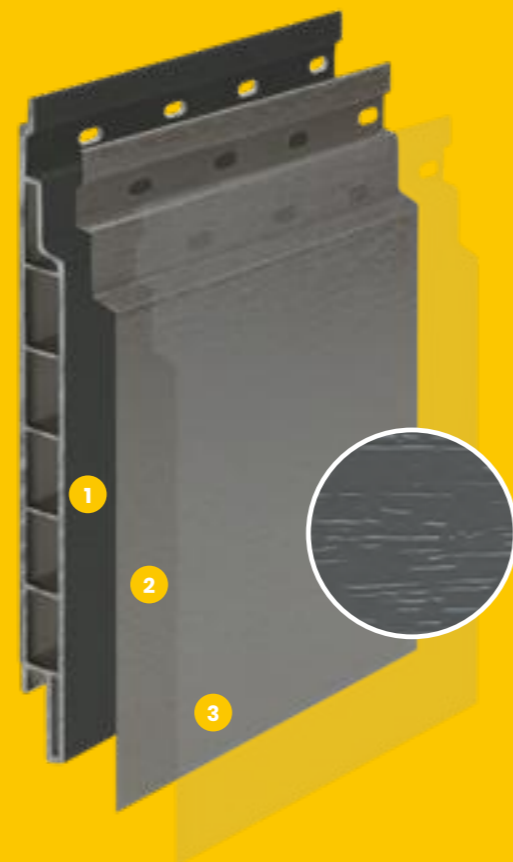

1. 1 Das extrem robuste Basismaterial wird aus einem einzigartigen Mix nachhaltiger Kunststoffe hergestellt.
2. 2 Die Dekorfolie ist mit einer feinen Holzmaserung versehen.
3. 3 Die oberste Schicht sorgt für einen Schutz gegen Wittereinflüsse und schädlichem UV-Licht.

Mammut Fassadenpaneele

Sortiment

Maße in mm	Bestell-Nr.	Umschreibung	Farben	Verpackung
	0610	Fassadenpaneel	Mammut-Fassaden-Farben	2 x 600 cm
	0643	Verbindungsstück	Mammut-Fassaden-Farben	10 Stk.
	0625	Basis Verbindungsprofil	Aluminium	2 x 400 cm
	0624	Verbindungsprofil	Mammut-Fassaden-Farben	2 x 400 cm
	0627	Basis Abschlussprofil	Aluminium	2 x 400 cm
	0626	Abschlussprofil	Mammut-Fassaden-Farben	2 x 400 cm
	0623	Basis Außeneckprofil	Aluminium	2 x 400 cm
	0622	Außeneckprofil	Mammut-Fassaden-Farben	2 x 400 cm
	0628	Einhak-Startprofil	Aluminium	2 x 400 cm
	0641	Anschlussprofil	Mammut-Fassaden-Farben	2 x 600 cm
	0629	Abschlussprofil mit Entwässerungslöchern für die vertikale Montage	Mammut-Fassaden-Farben	2 x 400 cm
	0619	Endkappe	Mammut-Fassaden-Farben	4 Stk.
	0621	Schraube	Edelstahl	200 Stk.