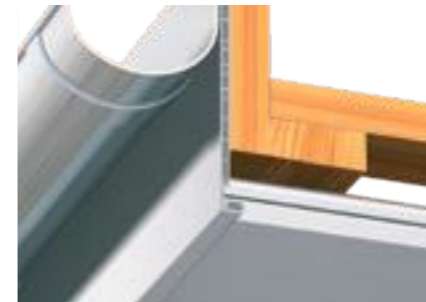

Maße in mm	Bestell-Nr.	Umschreibung	Farben	Verpackung
	0690	Mammut 100-S "Classic Line" 100 x 16,5 mm	Verkehrsweiß (RAL 9016)	5 x 300, 600 cm
	0601	Mammut 100-S 100 x 16,5 mm	Verkehrsweiß (RAL 9016) Dekore¹⁾	5 x 600 cm 5 x 600 cm
	0602	Verstärker für 0601 und 0690 30 x 13,5 mm	Verzinkter Stahl	5 x 600 cm
	0615	Mammut 200-S 200 x 16,5 mm	Verkehrsweiß (RAL 9016) Crème (RAL 9001)	5 x 300, 600 cm 5 x 600 cm
	0670	Mammut 250-S 2-Brett Optik 250 x 16,5 mm (Brandklasse B2)	Verkehrsweiß (RAL 9016) Dekore¹⁾	5 x 300, 600 cm 2 x 600 cm
	0650	Mammut 250-S 3-Brett Optik 250 x 16,5 mm (Brandklasse B2)	Verkehrsweiß (RAL 9016)	5 x 300, 600 cm
	0611	Startprofil 16,5 mm	Verkehrsweiß (RAL 9016) Crème (RAL 9001) Dekore¹⁾	10 x 300, 600 cm 10 x 600 cm 5 x 600 cm
	0603	Startprofil 2-teilig 16,5 mm	Verkehrsweiß (RAL 9016) Dekore¹⁾	5 x 600 cm 5 x 600 cm
	0613	Verbindungsprofil 16,5 mm	Verkehrsweiß (RAL 9016) Crème (RAL 9001) Dekore¹⁾	10 x 300 cm 10 x 300 cm 5 x 300 cm
	0612	Eckprofil 16,5 mm	Verkehrsweiß (RAL 9016) Dekore¹⁾	10 x 300 cm 5 x 300 cm
	0614	Flexibles Eckprofil 16,5 mm	Verkehrsweiß (RAL 9016) Crème (RAL 9001) Dekore¹⁾	5 x 300 cm 5 x 300 cm 5 x 300 cm
	0617	Lüftungprofil, Basis 80 x 16,5 mm	Schwarz Verkehrsweiß (RAL 9016)	5 x 600 cm 5 x 600 cm
	0618	Abschlußprofil f. 0617 40 x 16,5 mm	Verkehrsweiß (RAL 9016) Crème (RAL 9001) Dekore¹⁾	5 x 600 cm 5 x 600 cm 5 x 600 cm
	0605	Lüfter Ø 66 mm	Weiß	50 St.
	0655	F-Profil 250 x 16,5 mm	Weiß	5 x 600 cm

¹⁾ Dekore= sh. vorherige Seite

Ausführliche
Montageanleitung?
www.mammutpaneele.de

Abmessungen Paneele

Nutzbreite	100, 200 oder 250 mm
Stärke	16,5 mm
Langlochabstand	15 mm
Langlochmaße	2 x 15 mm
Befestigungsabstand	Fassade alle 30 cm (vMbm) Untersichten max. 80 cm Mammut 100 mit Verstärker max. 125 cm Verarbeitungslänge max. 300 cm
Dekorpaneele an der Fassade	

Eigenschaften Paneele mit Dekore

Kratzfestigkeit	>20cN Erichsen 435
Schlag- und Stoßfestigkeit	Klasse II NEN-EN 477
Frostbeständigkeit	keine Blasen- oder Rissbildung und keine Delamination
Brandklasse	B2 normal entflammbar DIN 4102-1
Garantie	10 Jahre
Farbechtheit/UV-beständigk.	4 (Lichtkontrast) DIN 53387
Feuchtigkeitsaufnahme	keine
Chem. Verträglichkeit	Resistent gegen Ammoniak und nicht scheuernde Reinigungsmittel, nicht Lösungsmittelverträglich