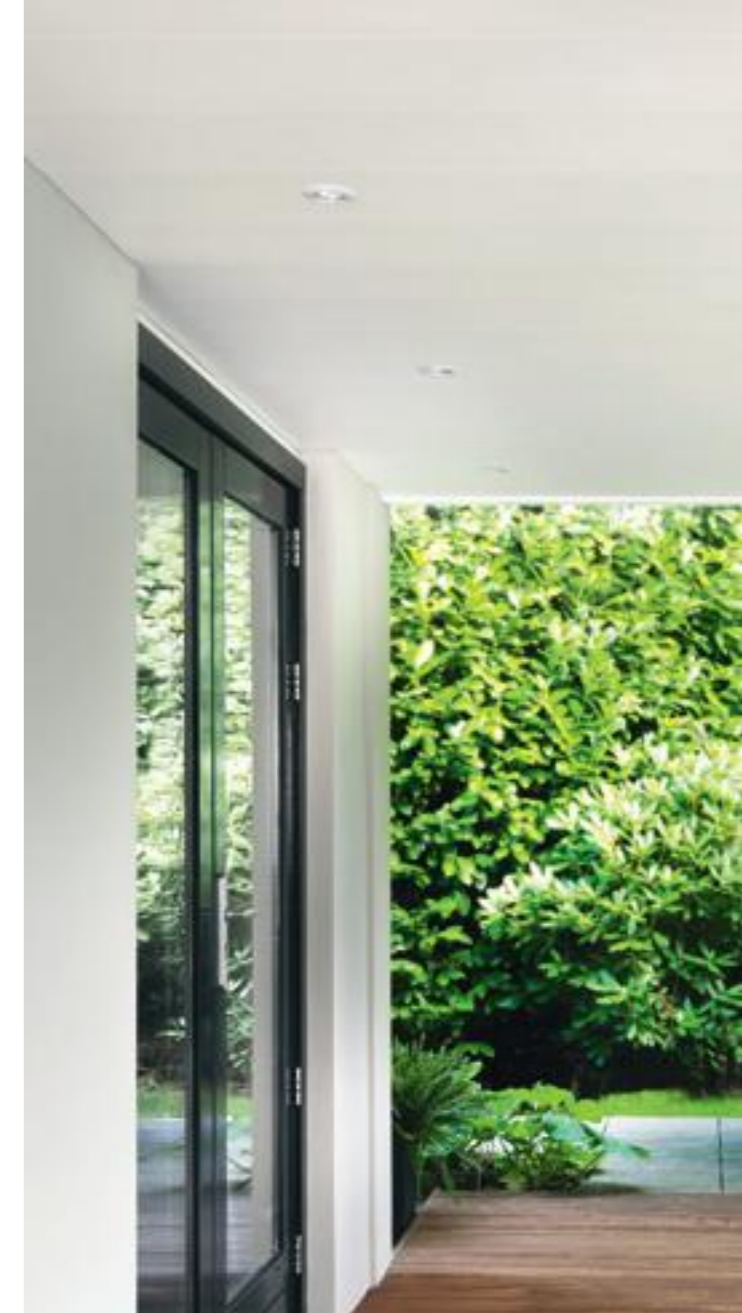

Fassadenverkleidung

Mammut-Paneele an der Fassade - ein dauerhaft schönes Bild. Die für alle Paneele der Mammut Serie passenden Zusatzprofile, ermöglichen stets eine passgenaue Montage. Besonders das 2-teilige Startprofil und das flexible Eckprofil erleichtern in vielen Fällen die Montage erheblich. Bei richtiger Montage sind alle Befestigungspunkte unsichtbar. Keine Rostläufer oder andere Schmutzspuren von Schrauben oder Nägeln.

Carports

Veranden

Vordächer

Loggias

Dachüberstände

Balkonuntersichten

Mammut Extensa

Farben und Sortiment